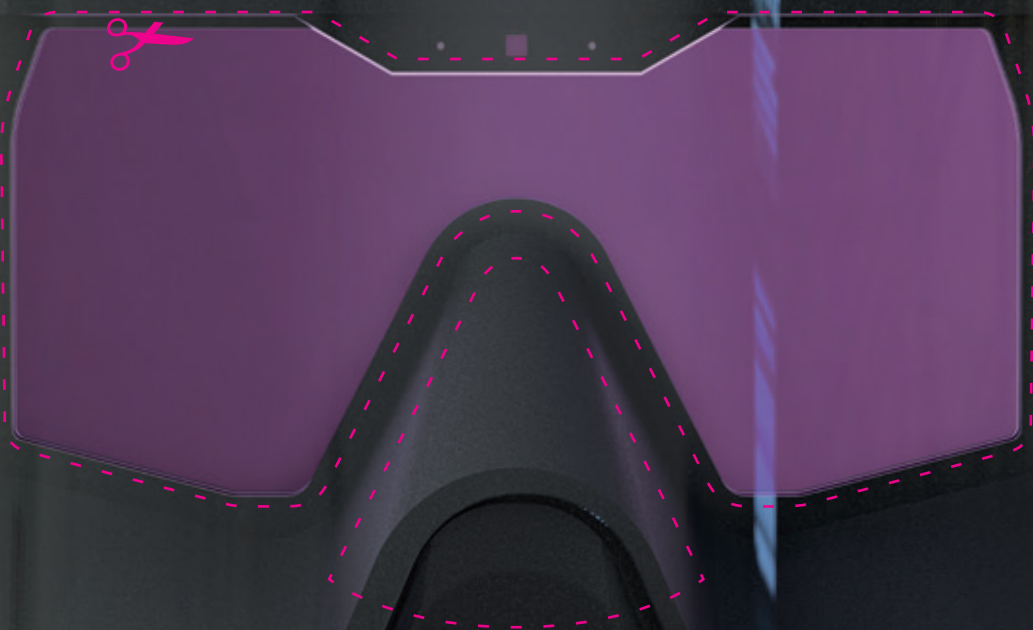

panoramaxx

Maxximisez votre horizon.

 **optrei**[®]
swiss made 

Shade Level
2.5

World Record!

**INNOVATION
MONDIALE.**

La maîtrise du soudage, un automatisme

FINI LA VISION KALEIDOSCOPIQUE. LA NOUVELLE EXPERIENCE DE VISIBILITE.

CHAMP VISUEL PANORAMIQUE

Le masque **panoramaxx** offre un champ visuel de six fois plus grand que celui des masques de soudeur classiques pour un poids de 550 g seulement.

VISIBILITE GRAND TEINT

Un filtre UV/IR spécialement développé offre une perception réaliste des couleurs typique d'optrel et apporte une touche de couleur dans l'univers du soudeur.

AUTOPILOTE

Détection et réglage automatiques du niveau de protection dans la plage de 5 à 12.

NIVEAU DE LUMINOSITE DE 2.5

La visibilité mille fois plus lumineuse de l'environnement de travail à l'état d'éclaircissement accroit à la fois la clarté et l'efficacité au travail.

TECHNOLOGIE DE BATTERIE DE POINTE

La batterie lithium-polymère rechargeable rend le remplacement gênant des piles inutile.

TESTEZ MAINTENANT ET VOYEZ LA DIFFÉRENCE !

6x*

* Comparaison du champ visuel :
ADF classique vs.
optrel panoramaxx